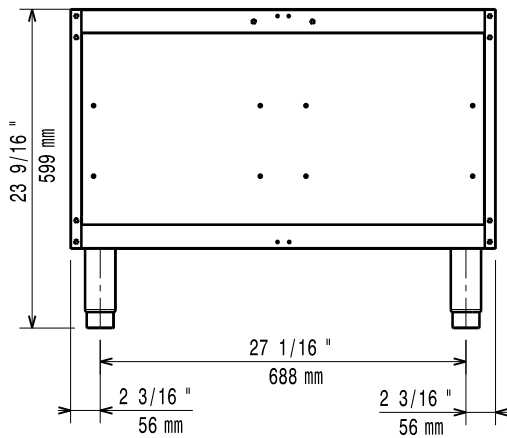

### Konstruktion

- I rostfritt stål med Scotch Brite-finish som uppfyller höga hygienstandarder.
- Stor arbetsyta med 930 mm djup.

Front

Sida

Topp

**Viktig information**

Yttermått, bredd 391154 (E9BANH0000)	800 mm
Yttermått, djup	785 mm
Yttermått, höjd	600 mm
Nettovikt:	35 kg