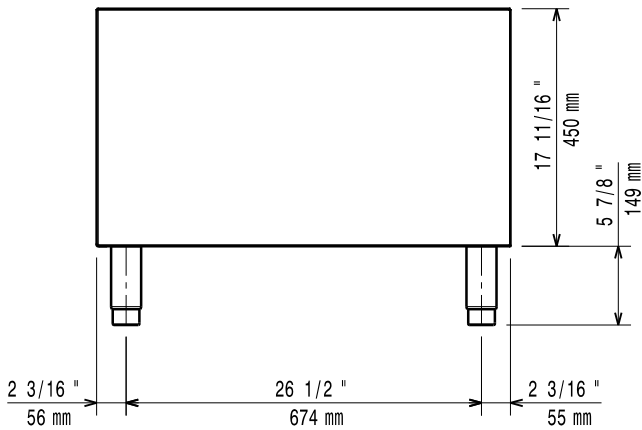

### Konstruktion

- I rostfritt stål med Scotch Brite-finish som uppfyller höga hygienstandarder.
- Stor arbetsyta med 930 mm djup.

Front

Sida

Topp

**Viktig information**

Yttermått, bredd 391154 (E9BANH0000)	800 mm
Yttermått, djup	785 mm
Yttermått, höjd	600 mm
Nettovikt:	35 kg